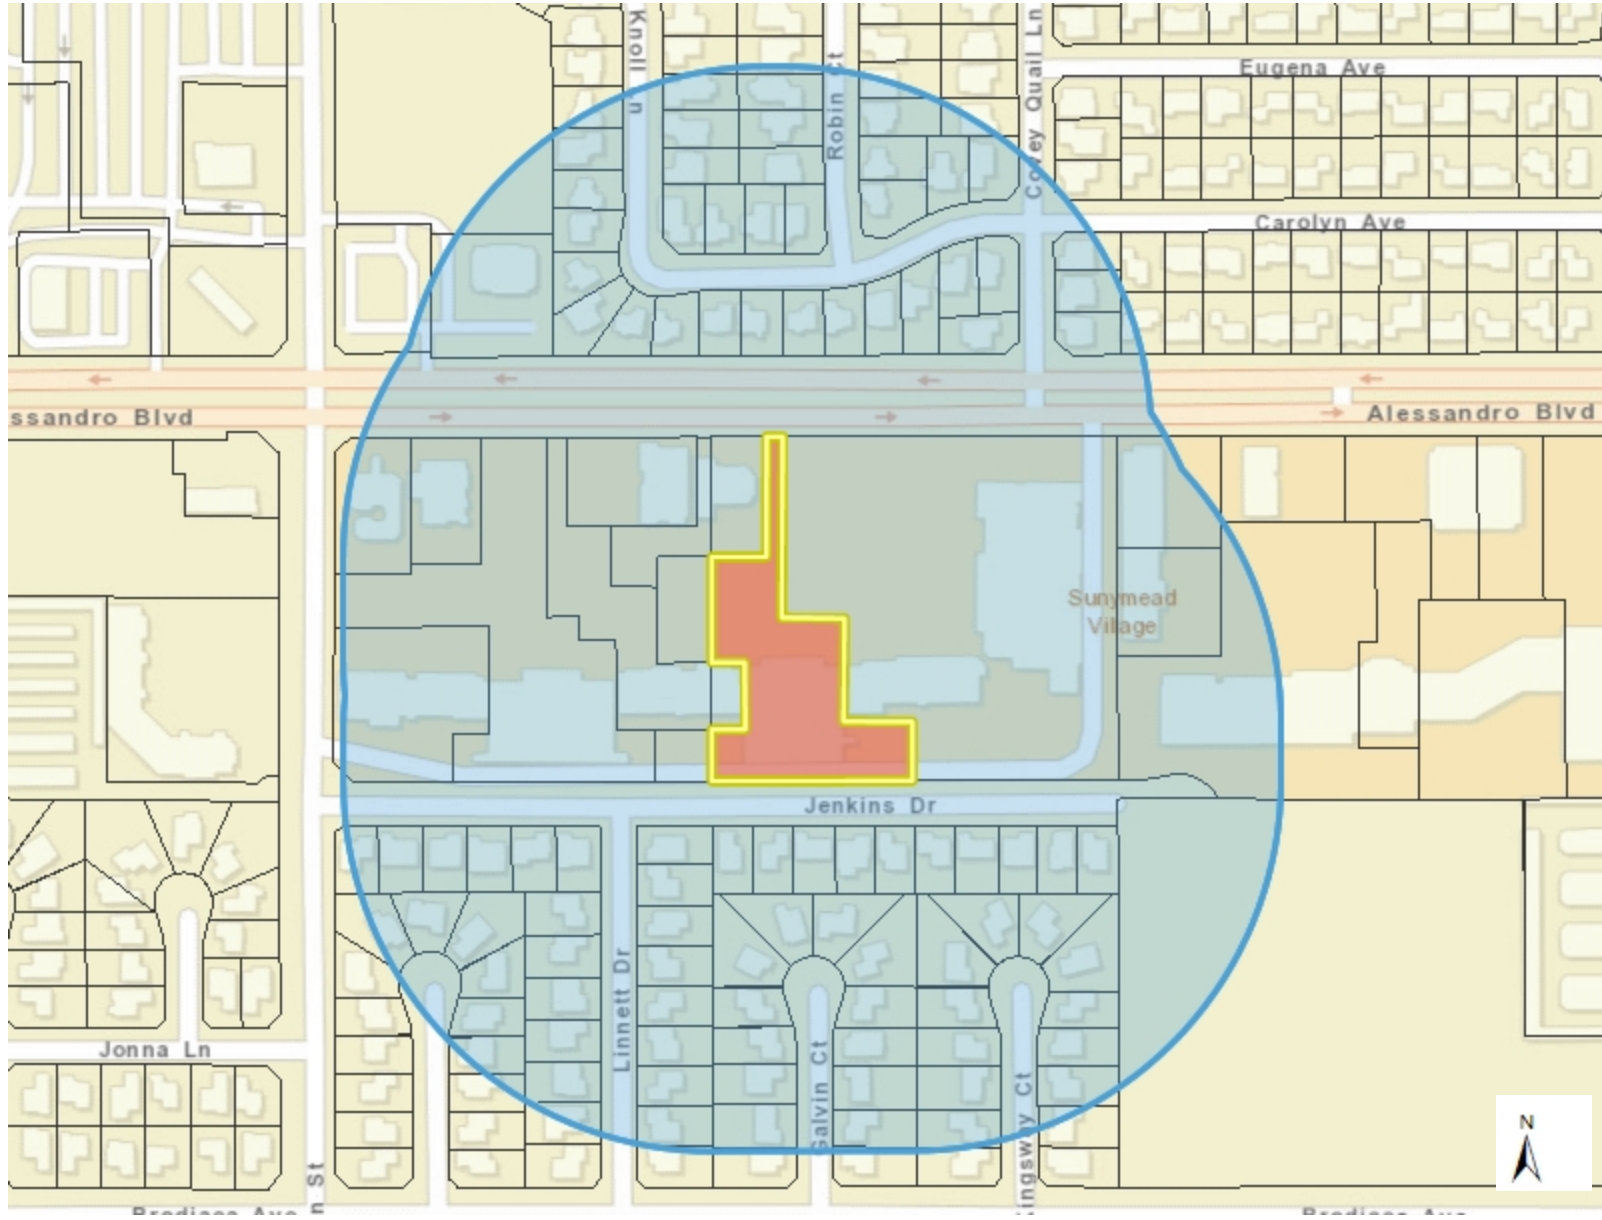

600 Foot Radius Map

Legend

- Parcels
- World Street Map

Notes

APN: 482-520-012

631.0 0 315.48 631.0 Feet